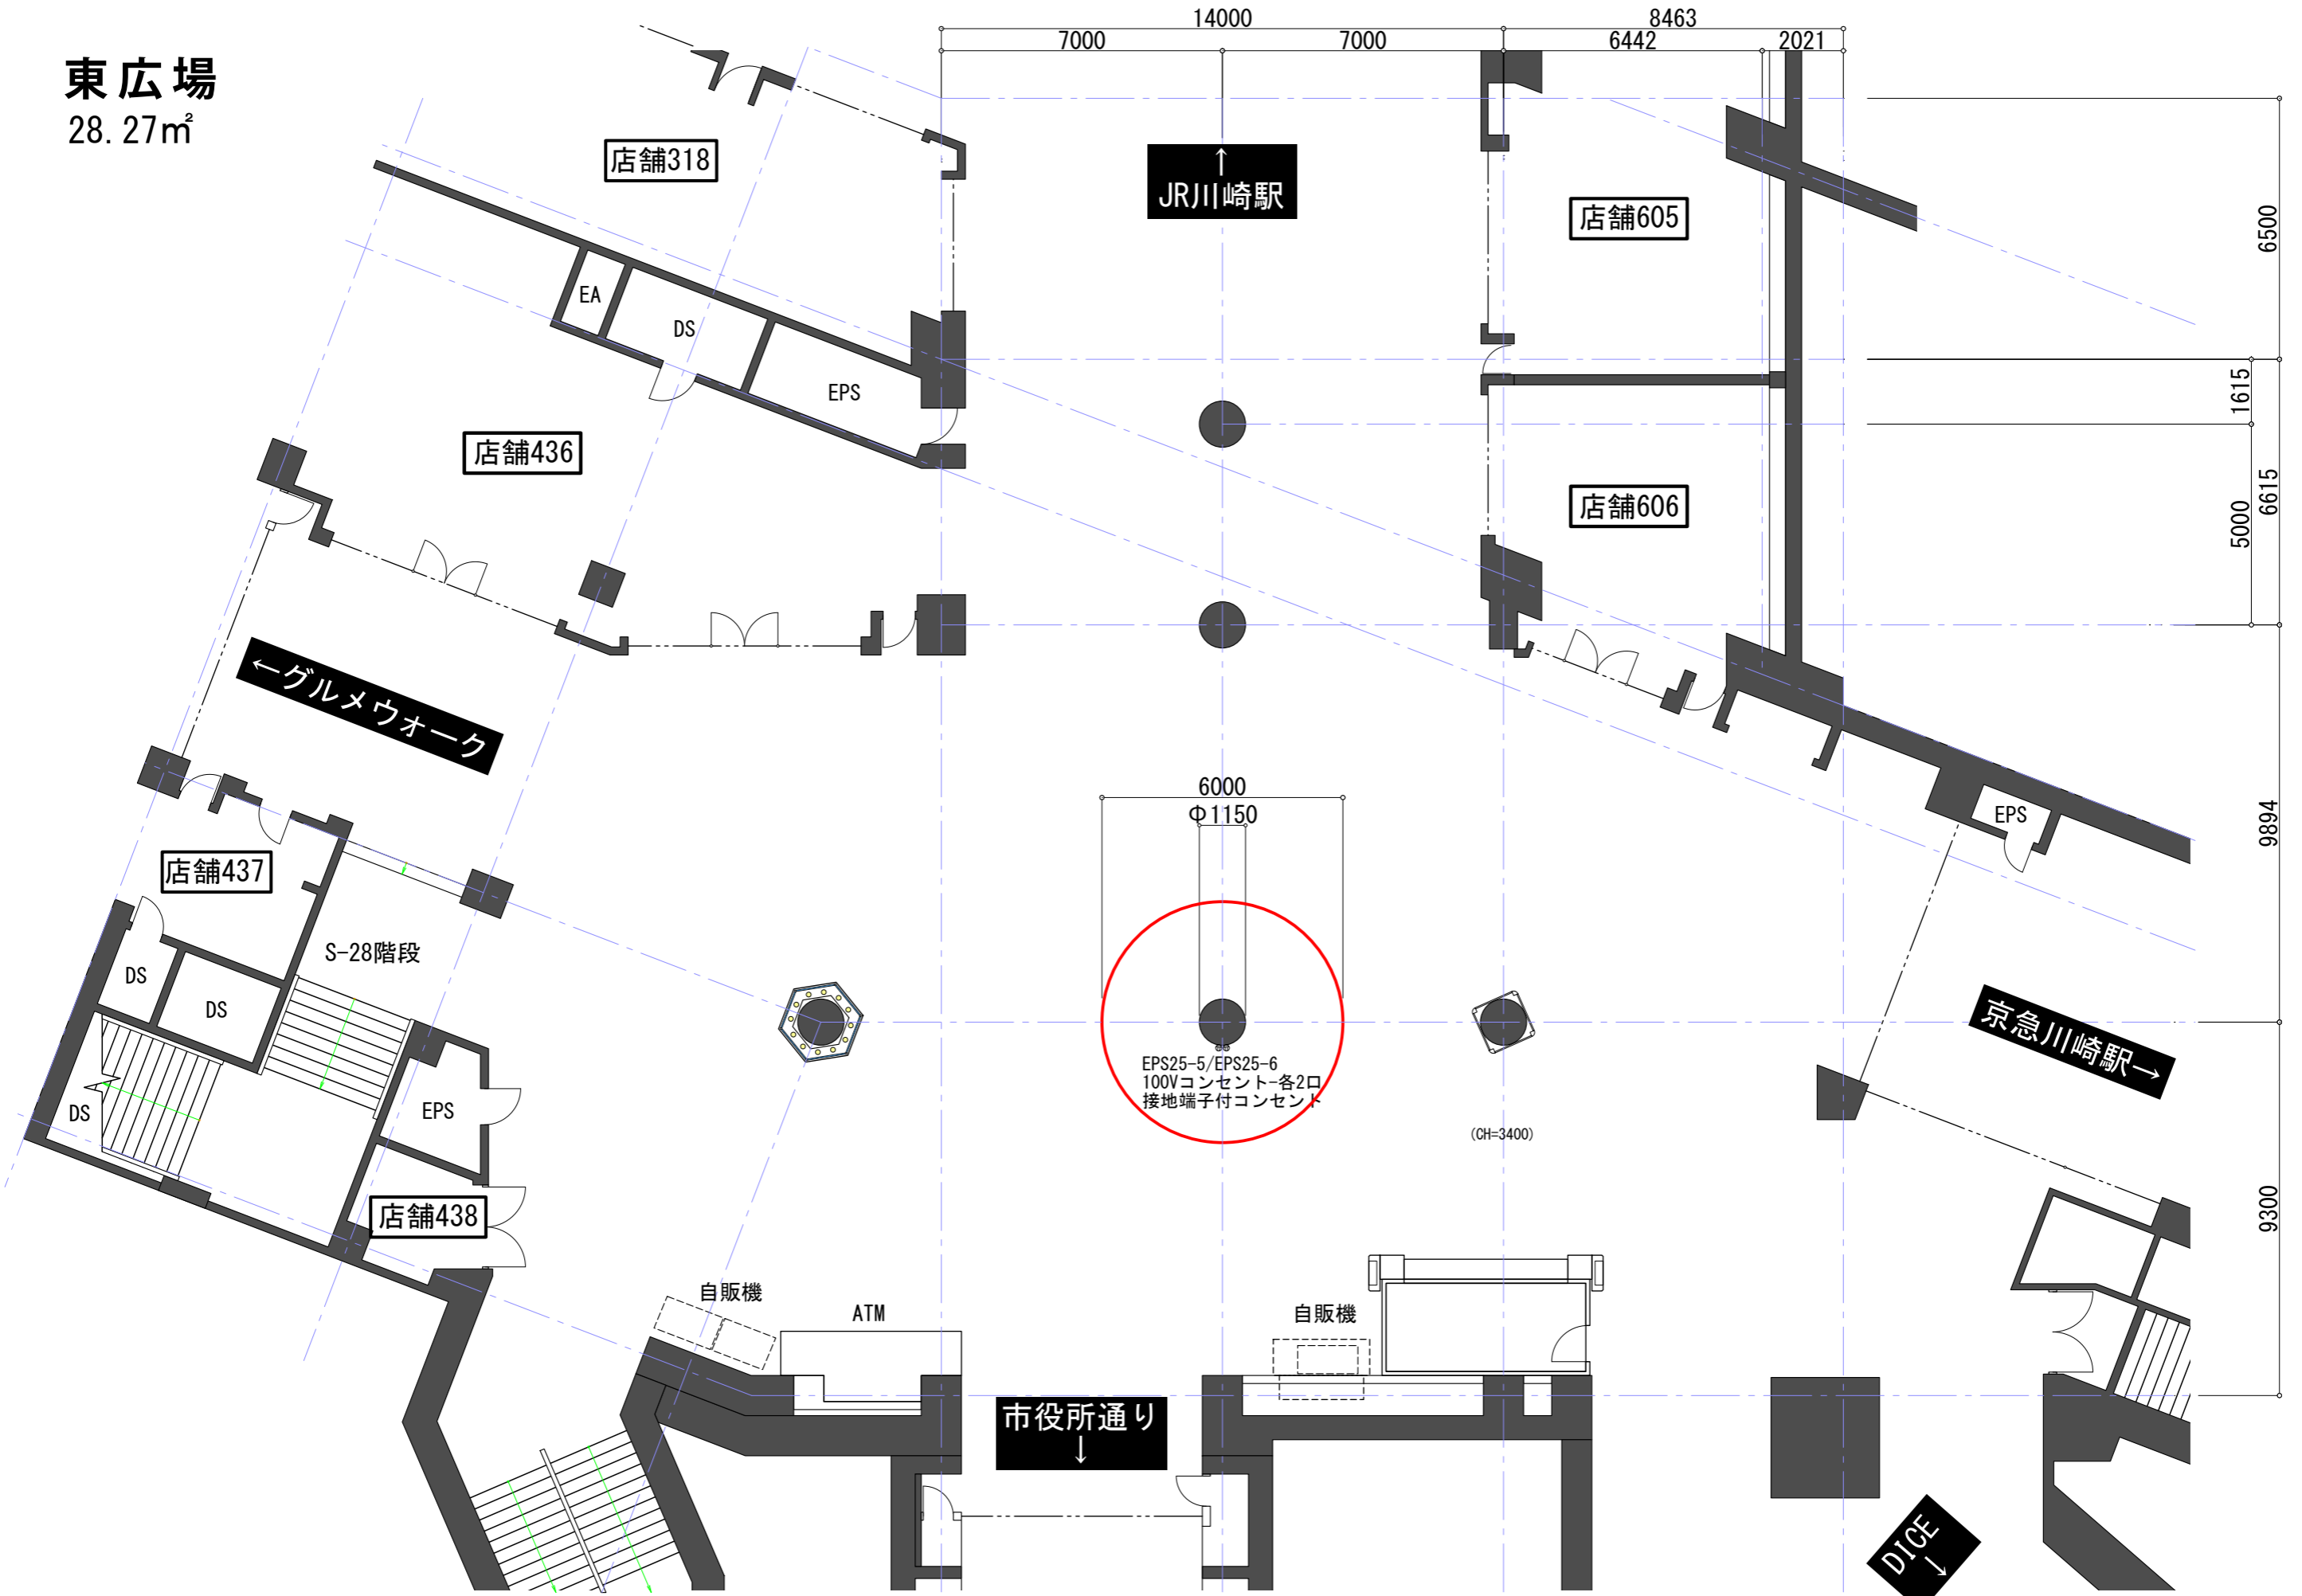

サンライト広場

144.8m²

scale=1:100

スタジオ アゼリア前

384.28m²

scale=1:100

南広場
28.27m²

scale=1:150

東広場
28.27m²

scale=1:150