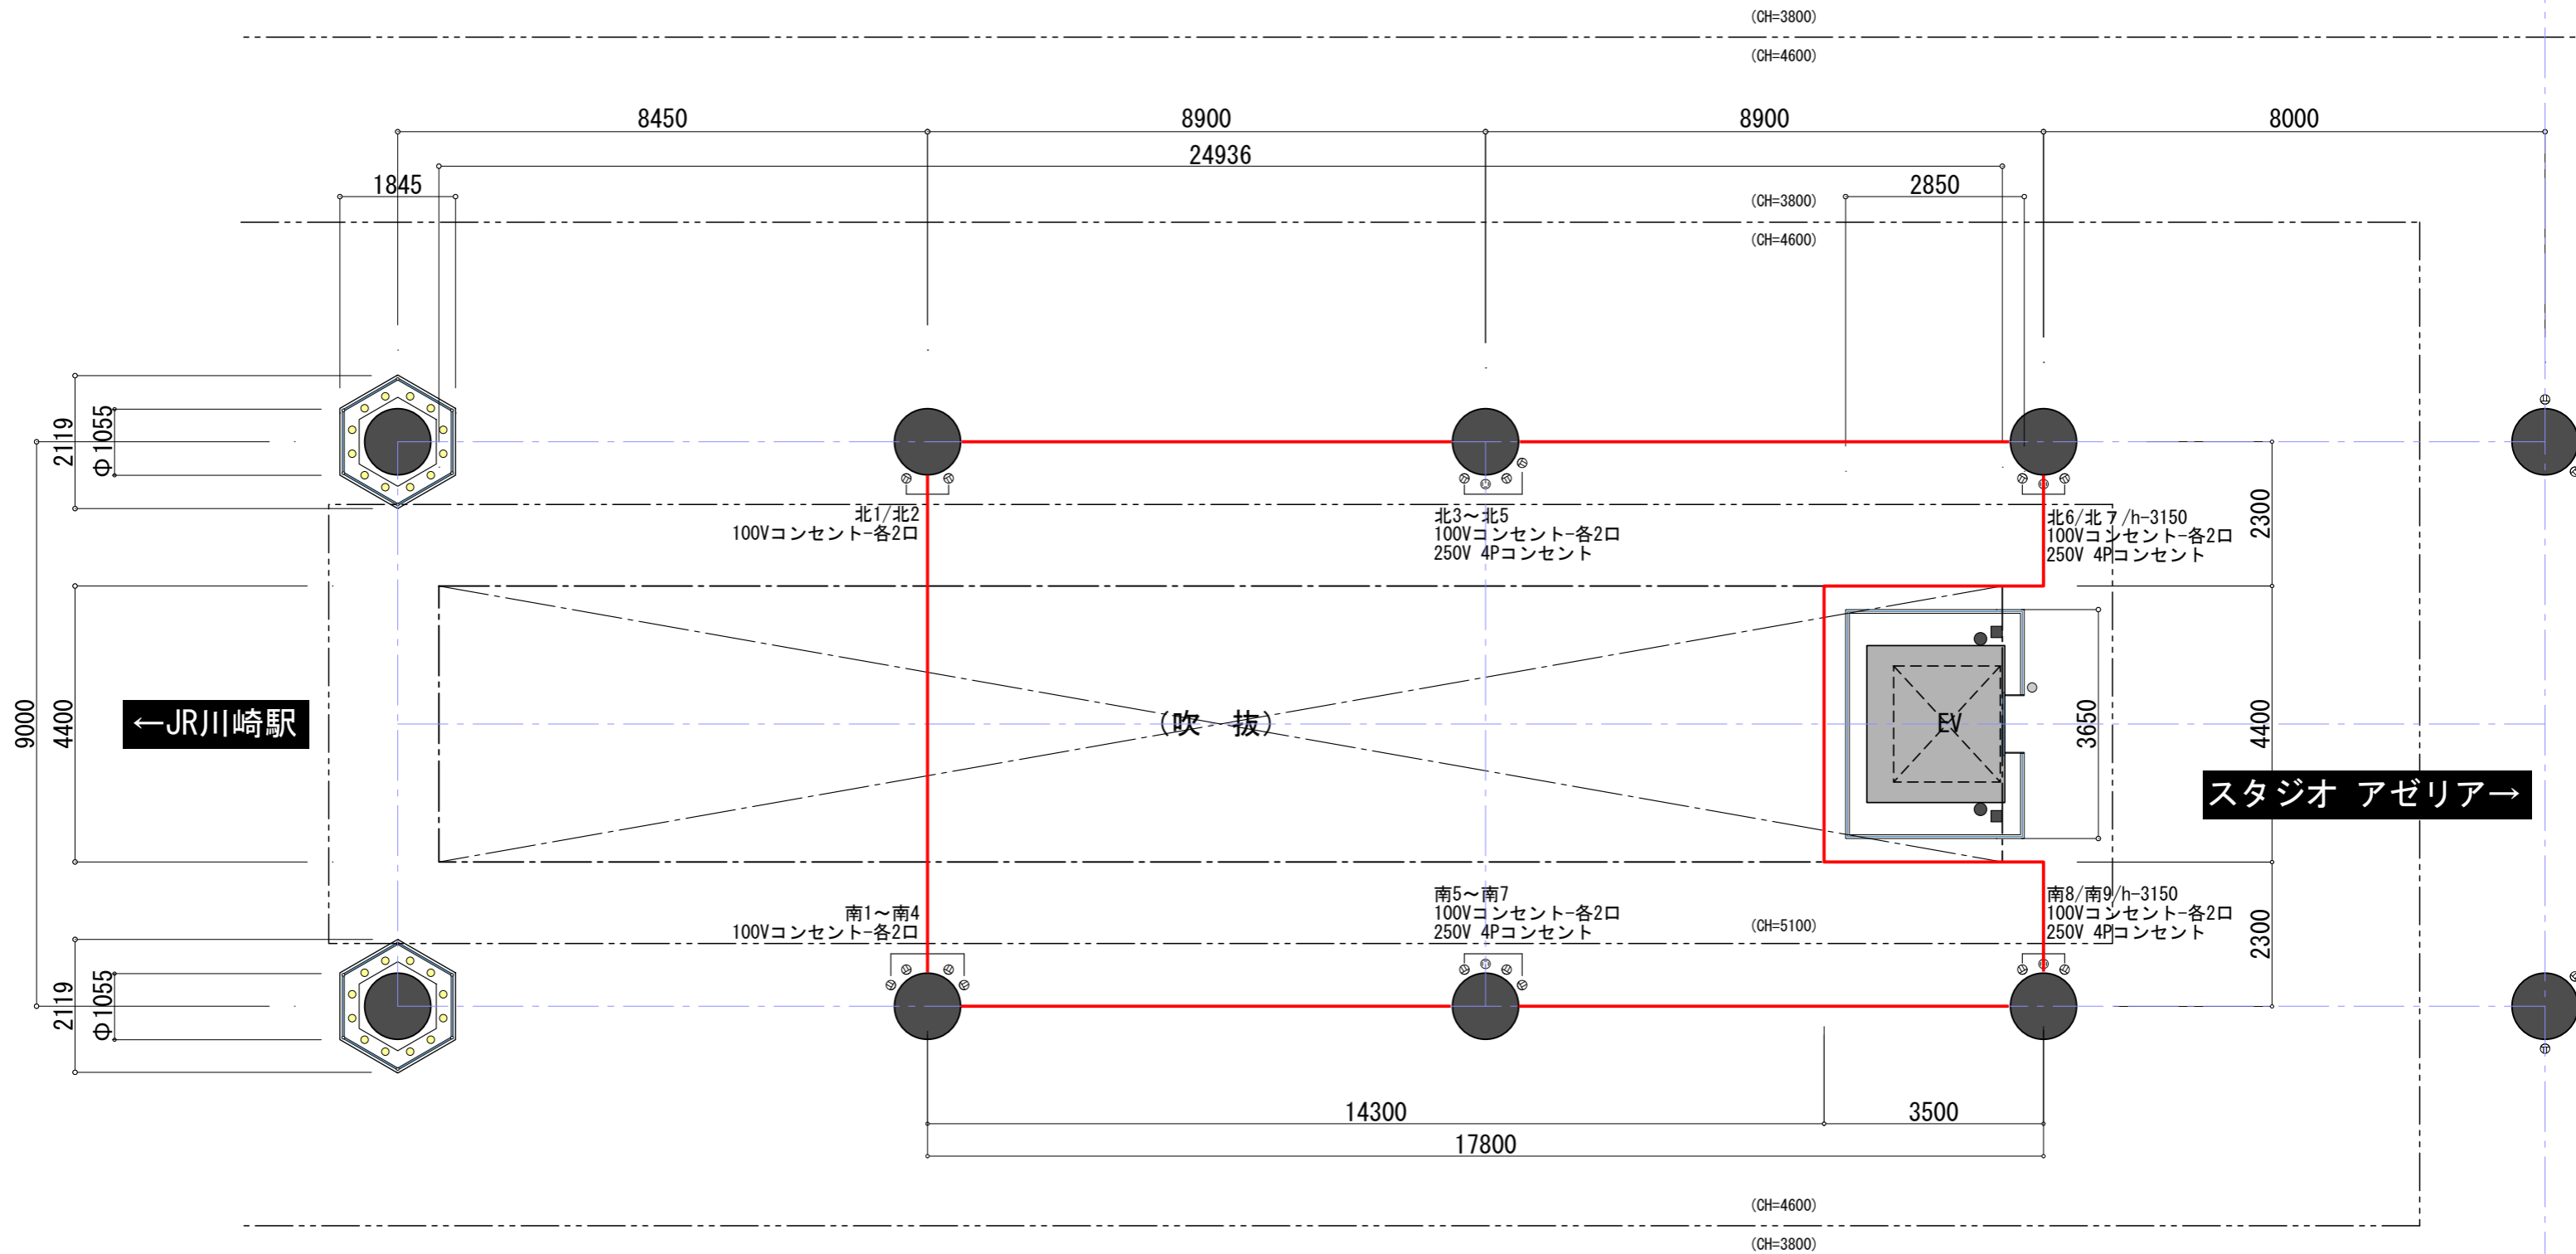

サンライト広場

144.8m²

scale=1:100

スタジオ アゼリア前

384.28m²

scale=1:100

南広場
28.27m²

scale=1:150

東広場
28.27m²

scale=1:150