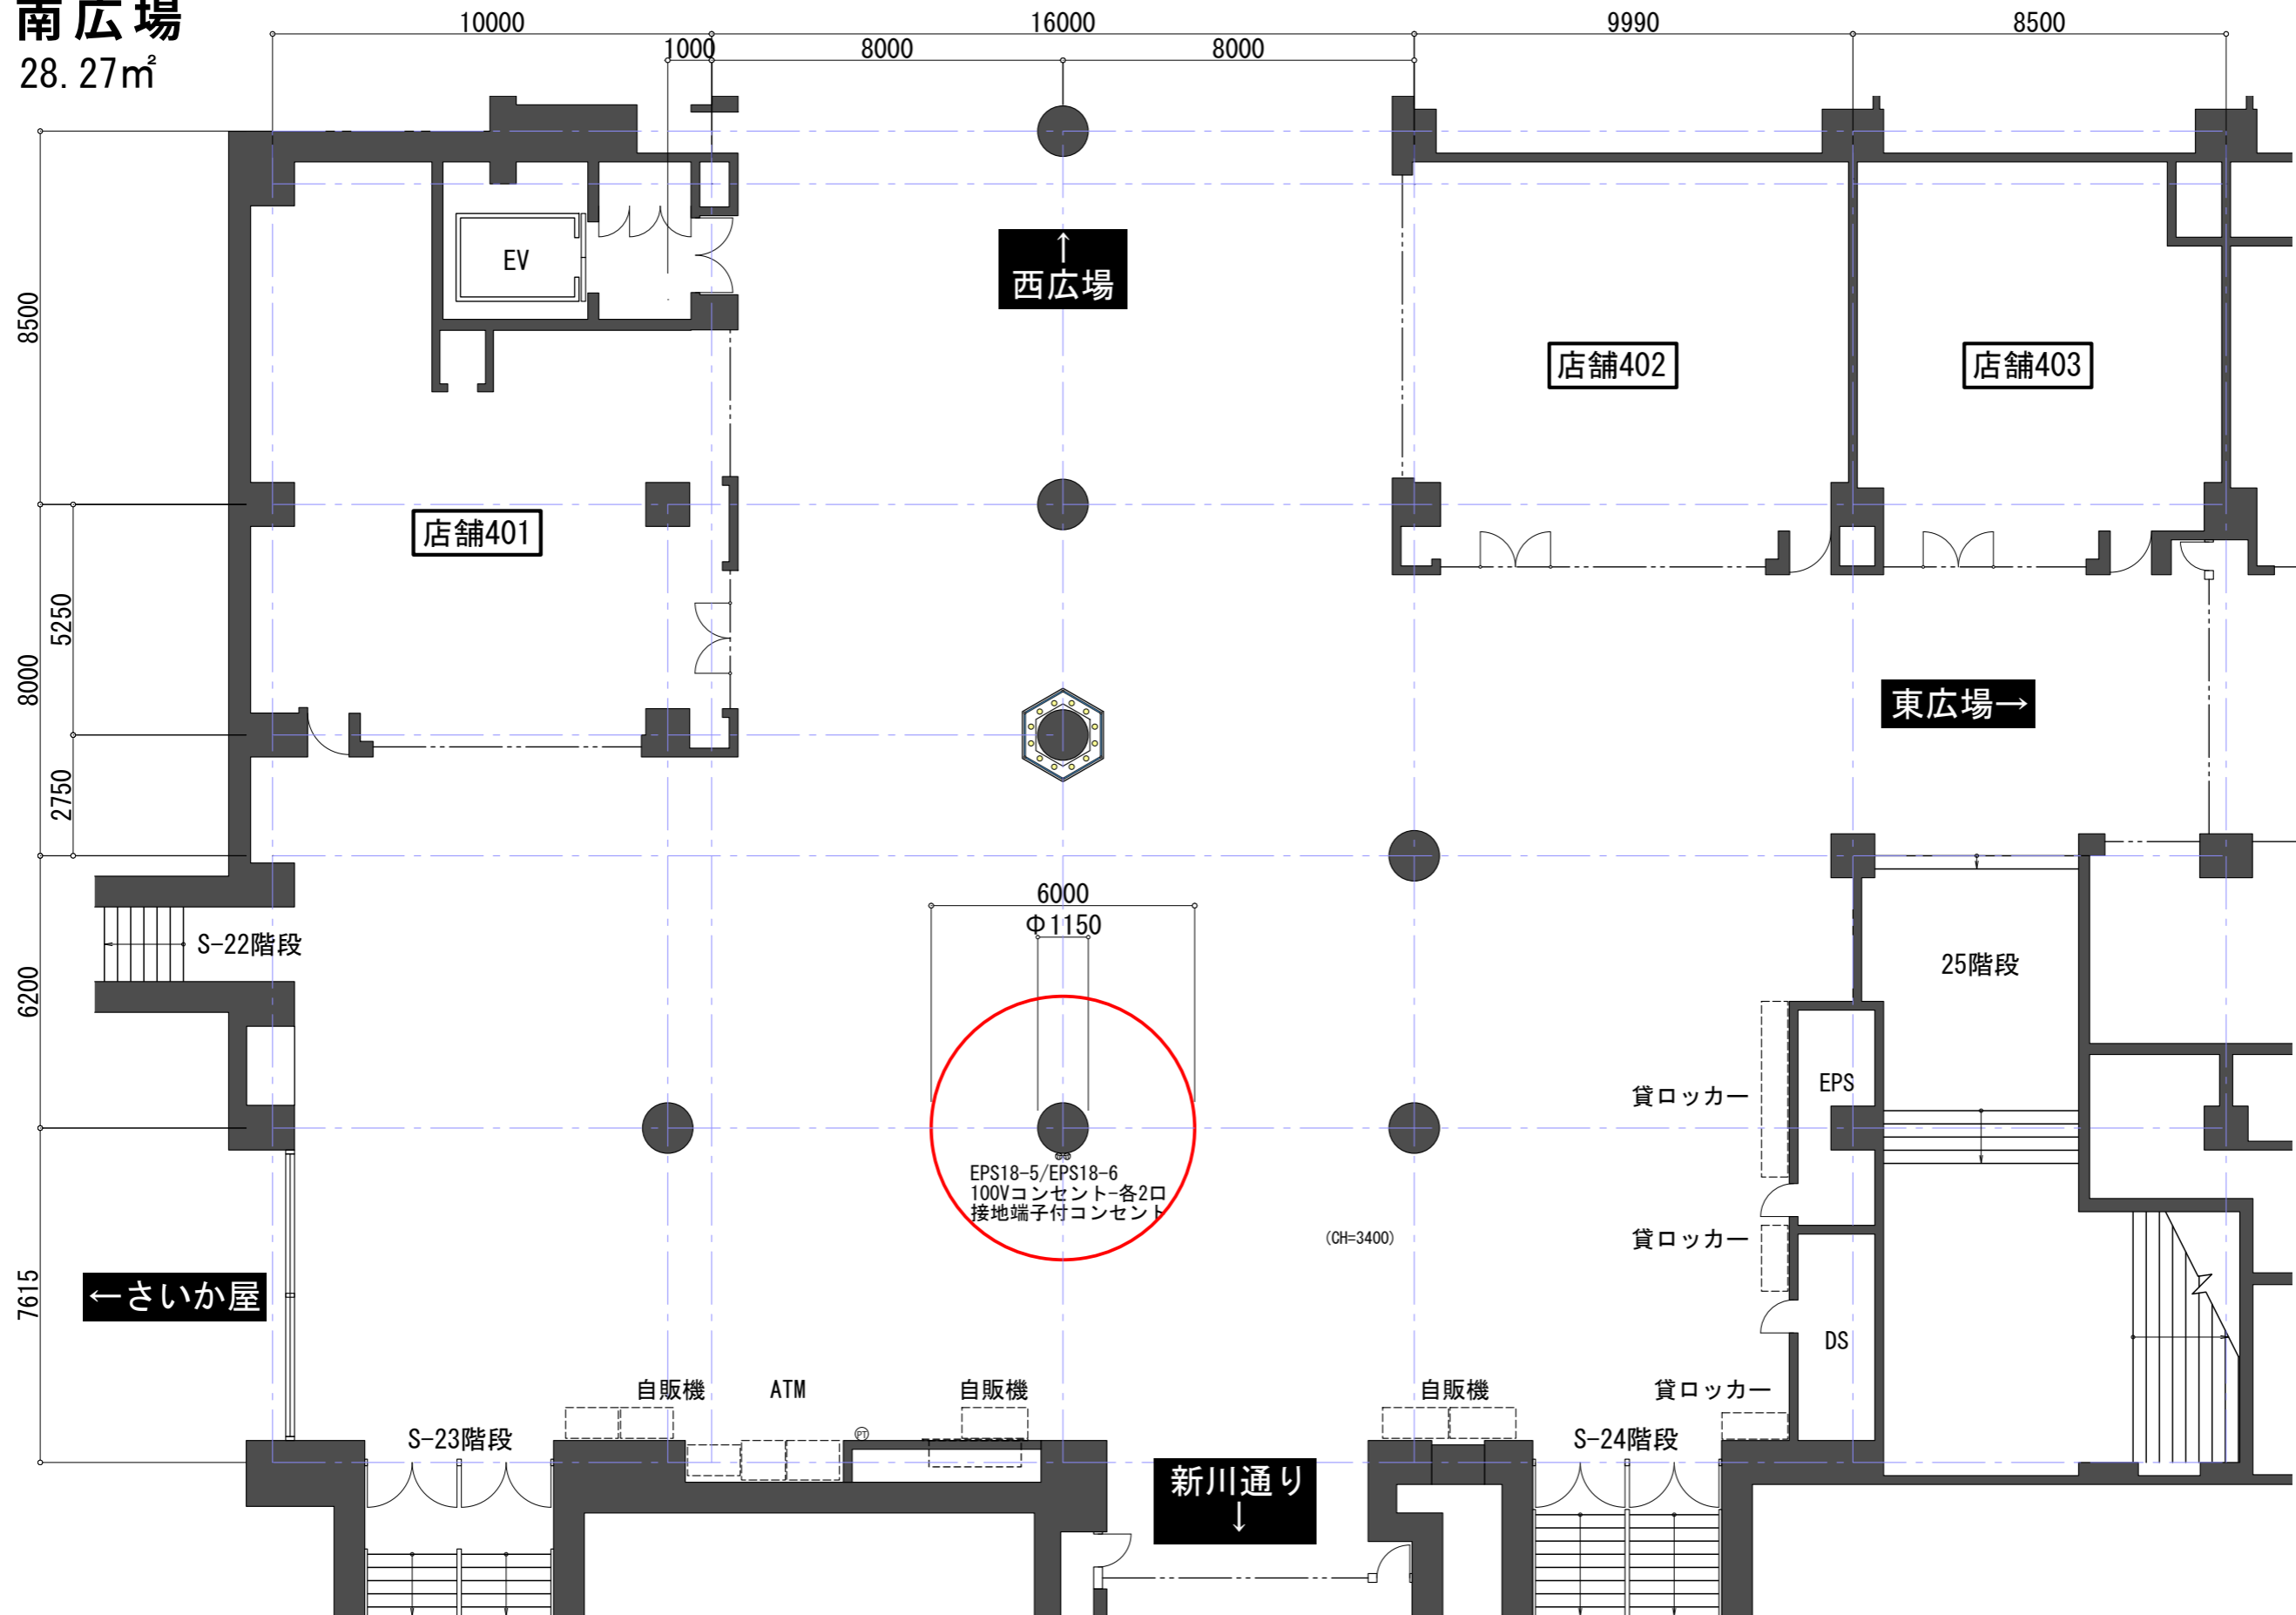

サンライト広場

144.8m²

scale=1:100

スタジオ アゼリア前

384.28m²

scale=1:100

南広場
28.27m²

scale=1:150

東広場
28.27m²

scale=1:150