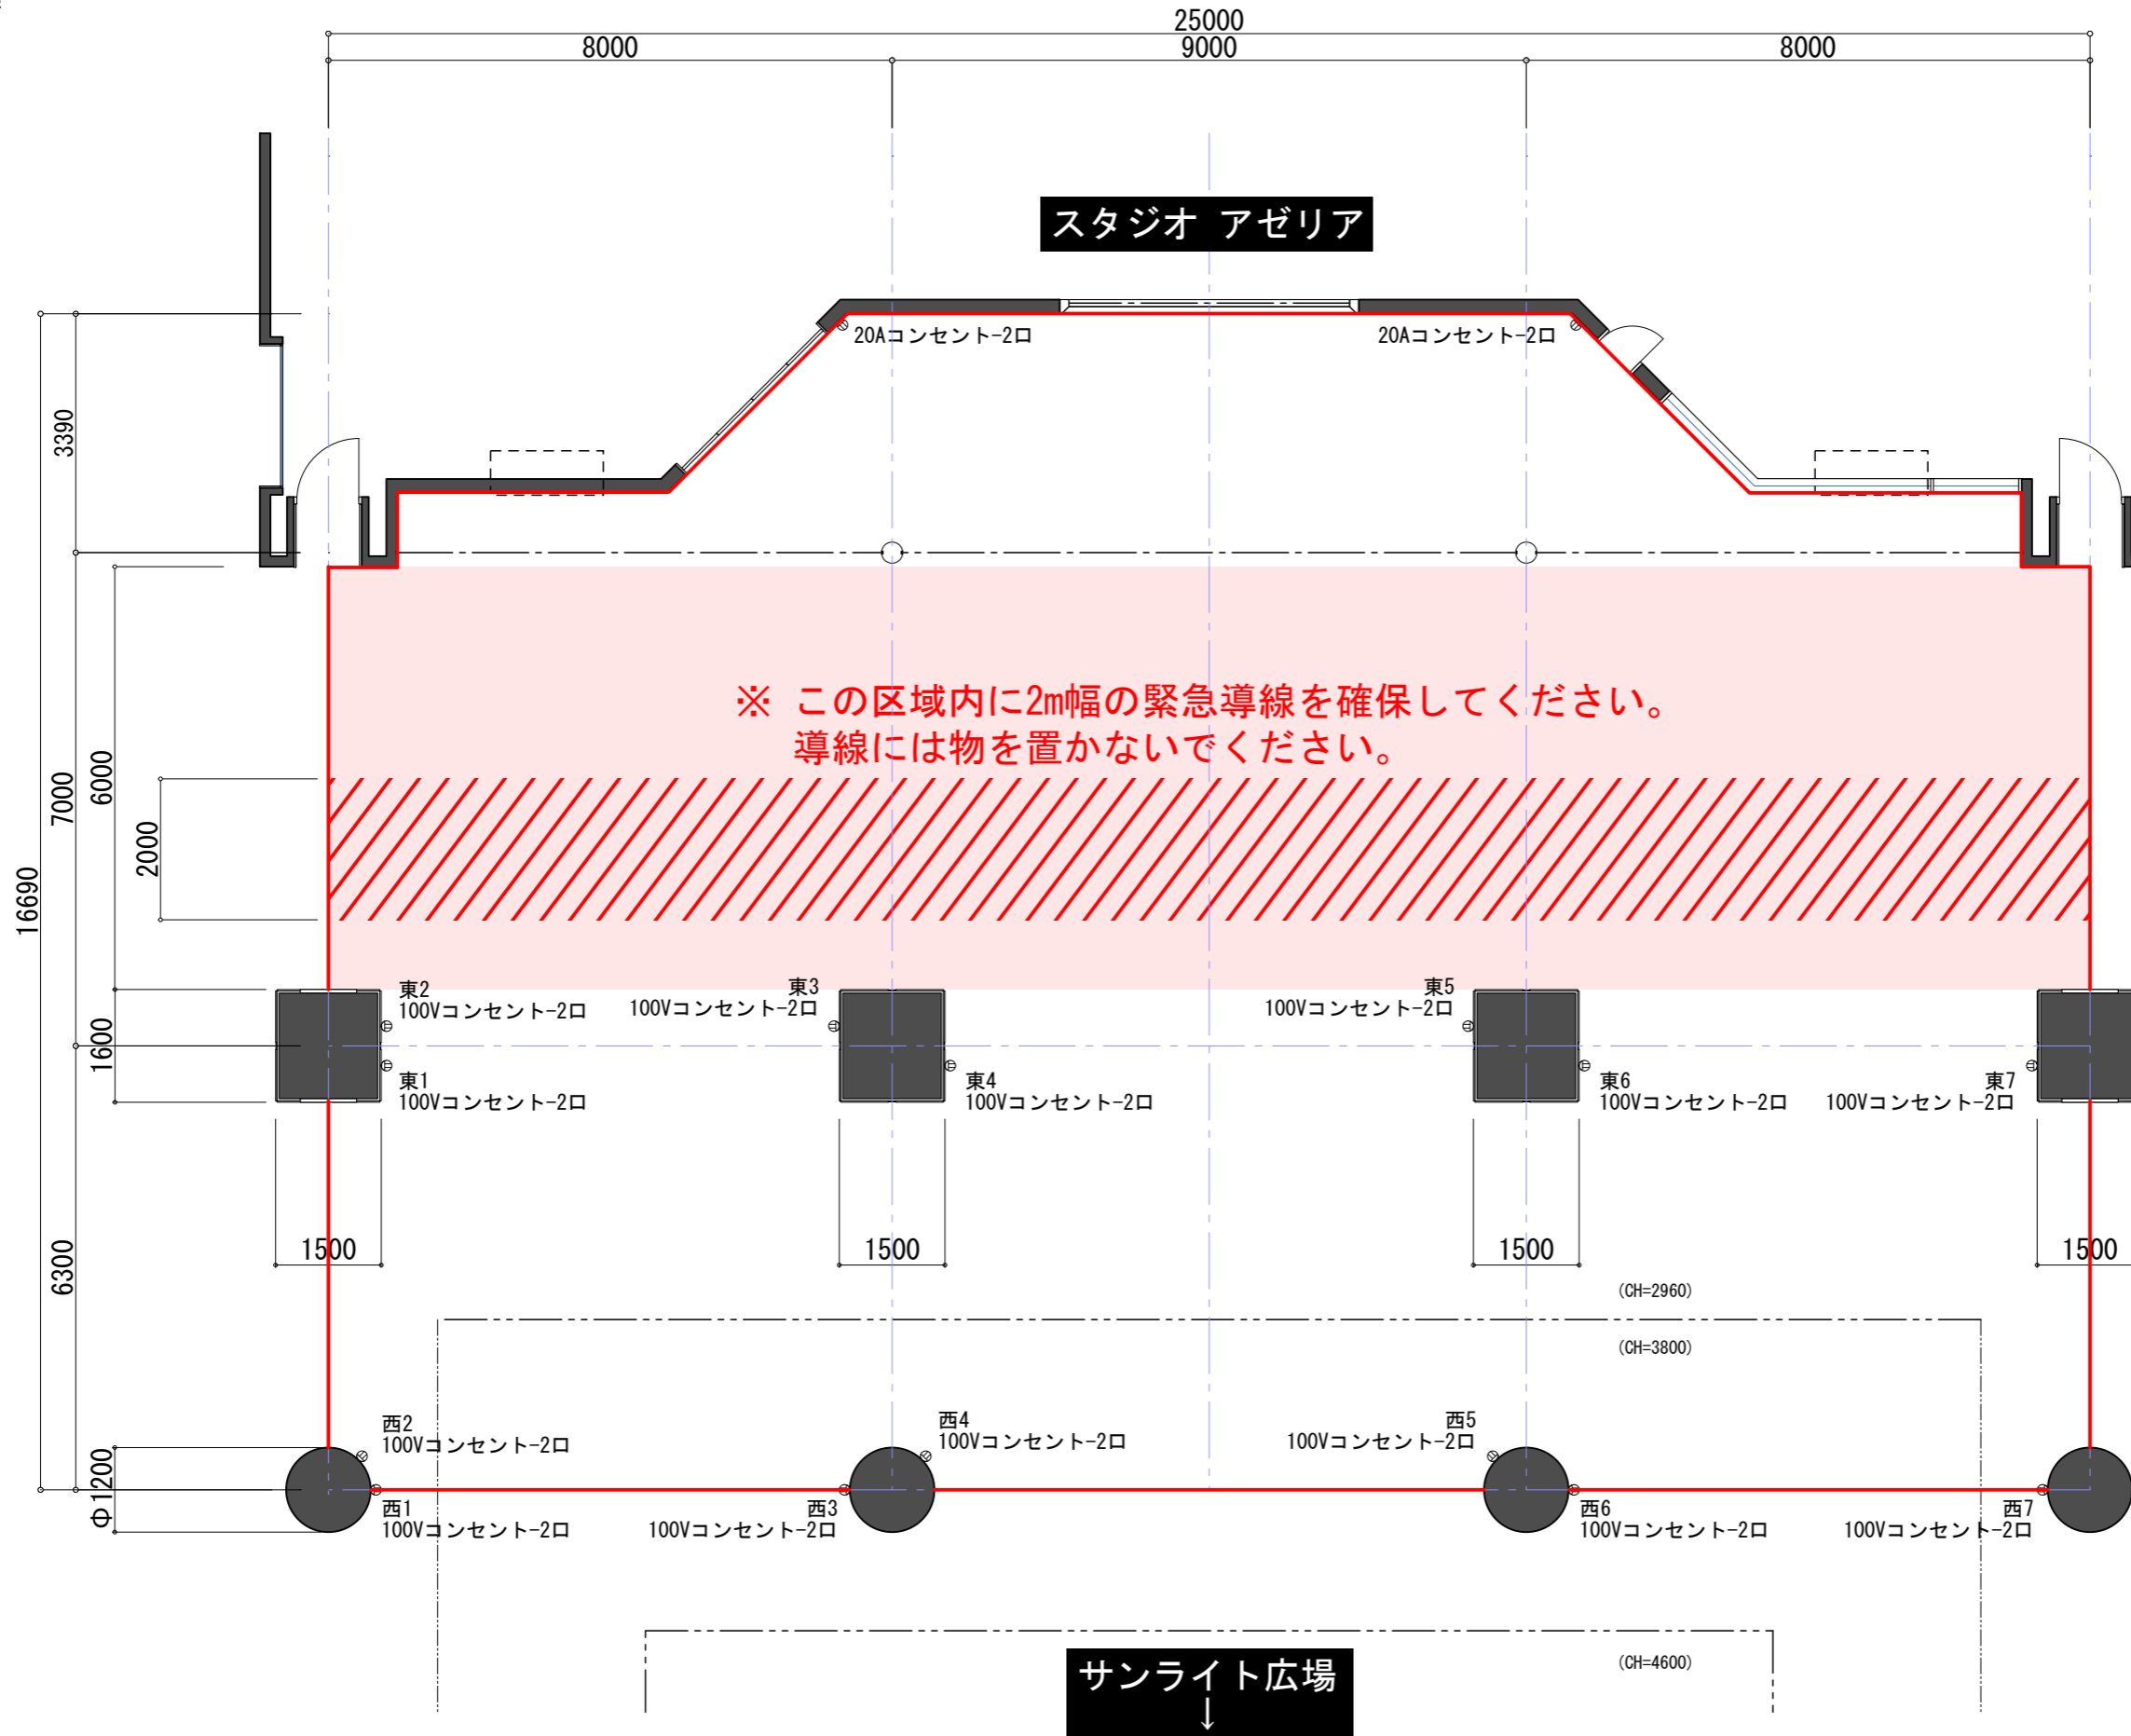

サンライト広場

144.8m²

scale=1:100

スタジオ アゼリア前

384.28m²

scale=1:100

南広場
28.27m²

scale=1:150

東広場
28.27m²

scale=1:150